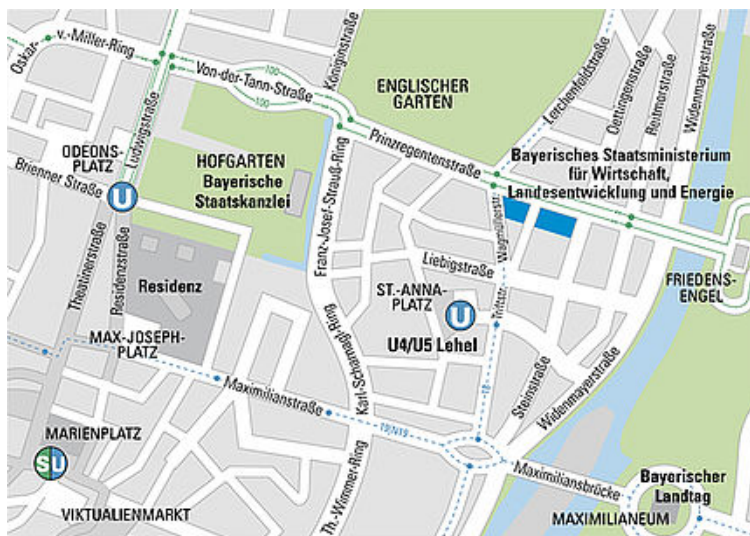

Postanschrift: 80525 München

Hausadresse: Prinzregentenstraße 28, 80538 München

Telefon: 089 2162-0

Telefax: 089 2162-2760

E-Mail: [poststelle\(at\)stmwi.bayern.de](mailto:poststelle(at)stmwi.bayern.de)

Internet: www.mittelstand-in-bayern.de

Anreise

Die genaue Lage des Ministeriums finden Sie im Bayern Atlas:
Wegweiser zum Dienstgebäude

Sie erreichen das Ministerium mit folgenden öffentlichen
Verkehrsmitteln:

Kontakt

Sie haben ein Anliegen oder eine Frage? Über dieses Formular können Sie mit uns Kontakt aufnehmen.

Nutzer des Behördennetzes bitten wir, sich direkt **per Mail** mit uns in Verbindung zu setzen.

Servicestelle

Ihr direkter Draht zur Bayerischen Staatsregierung: BAYERN | DIREKT

U-Bahn: Linie 4

Westendstraße - Hauptbahnhof -
Haltestelle Lehel - Arabellapark

U-Bahn: Linie 5

Laimer Platz - Hauptbahnhof -
Haltestelle Lehel - Ostbahnhof - Neuperlach-Süd

Straßenbahn: Linie 16

Romanplatz - Hauptbahnhof -
Haltestelle Nationalmuseum / Haus der Kunst -
Effnerplatz - St. Emmeram